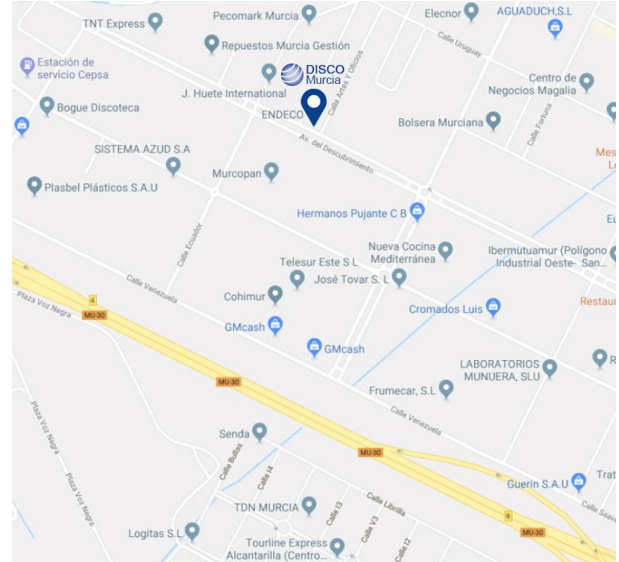

Traslado de la delegación de Murcia

Julio 2019

DISCO Murcia traslada su tienda a un nuevo punto de venta más cercano al cliente, más accesible y mejor conectado.

Será un espacio de 1.250m² íntegramente destinados a ofrecer un mejor servicio a clientes y proveedores. Contará con almacén local para aprovisionamiento de material y showroom para exposición de producto y novedades.

Desde la primera semana de Agosto, la nueva ubicación será Avd. del Descubrimiento, 8-19 módulo B1, Pol. Ind. Oeste en Alcantarilla, Murcia.